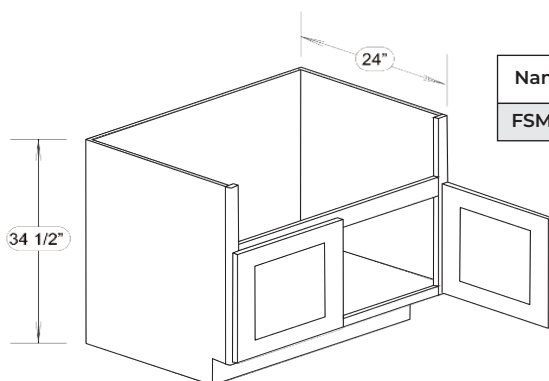

Name	Size	Wt
SB24	24w x 34.5h x 24d	47 lb
SB27	27w x 34.5h x 24d	51 lb
SB30	30w x 34.5h x 24d	52 lb
SB33	33w x 34.5h x 24d	53 lb

**SINK BASE CABINET**

**2 Doors, 2 False Drawers**

Name	Size	Wt
SB36	36w x 34.5h x 24d	57 lb
SB42	42w x 34.5h x 24d	62 lb

**CORNER SINK BASE CABINET**

**1 Door**

Name	Size	Wt
CSB42	42w x 34.5h x 24d	72 lb

**FARM HOUSE SINK BASE CABINET**

**2 Doors**

Name	Size	Wt
FSM36	36w x 34.5h x 24d	57 lb

## BASE LAZY SUSAN CABINET

2 Doors

Name	Size	Wt
BLS33*	33w x 34.5h x 24d	100 lb
BLS36	36w x 34.5h x 24d	113 lb

Door width - 10 3/4"

\*BLS33 - call to check availability