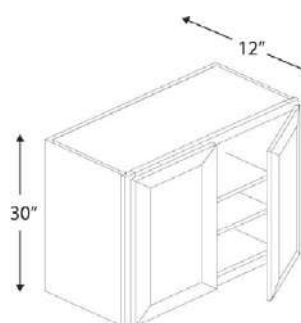

## WALL CABINET 18" HIGH

2 Doors

Name	Size	Wt
W3018	30w x 18h x 12d	29 lb
W3318	33w x 18h x 12d	31 lb
W3618	36w x 18h x 12d	33 lb

**WALL CABINET 21" HIGH**

2 Doors

Name	Size	Wt
<b>W3021</b>	30w x 21h x 12d	32 lb
<b>W3321</b>	33w x 21h x 12d	34 lb
<b>W3621</b>	36w x 21h x 12d	39 lb

**WALL CABINET 24" HIGH**

2 Doors

Name	Size	Wt
<b>W3024</b>	30w x 24h x 12d	39 lb
<b>W3324</b>	33w x 24h x 12d	43 lb
<b>W3624</b>	36w x 24h x 12d	44 lb

**WALL CABINET 30" HIGH**

1 Door

Name	Size	Wt
<b>W0930</b>	09w x 30h x 12d	23 lb
<b>W1230</b>	12w x 30h x 12d	26 lb
<b>W1530</b>	15w x 30h x 12d	30 lb
<b>W1830</b>	18w x 30h x 12d	33 lb
<b>W2130</b>	21w x 30h x 12d	35 lb

**WALL CABINET 30" HIGH**

2 Doors

Name	Size	Wt
<b>W2430</b>	24w x 30h x 12d	38 lb
<b>W2730</b>	27w x 30h x 12d	45 lb
<b>W3030</b>	30w x 30h x 12d	49 lb
<b>W3330</b>	33w x 30h x 12d	53 lb
<b>W3630</b>	36w x 30h x 12d	55 lb
<b>W4230</b>	42w x 30h x 12d	63 lb