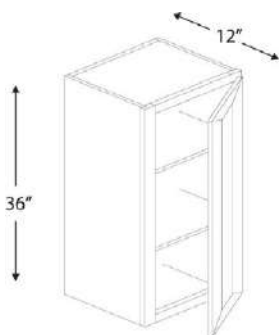

**WALL CABINET 24" HIGH**

2 Doors

Name	Size	Wt
<b>W3024</b>	30w x 24h x 12d	39 lb
<b>W3324</b>	33w x 24h x 12d	43 lb
<b>W3624</b>	36w x 24h x 12d	44 lb

**WALL CABINET 30" HIGH**

1 Door

Name	Size	Wt
<b>W0930</b>	09w x 30h x 12d	23 lb
<b>W1230</b>	12w x 30h x 12d	26 lb
<b>W1530</b>	15w x 30h x 12d	30 lb
<b>W1830</b>	18w x 30h x 12d	33 lb
<b>W2130</b>	21w x 30h x 12d	35 lb

**WALL CABINET 30" HIGH**

2 Doors

Name	Size	Wt
<b>W2430</b>	24w x 30h x 12d	38 lb
<b>W2730</b>	27w x 30h x 12d	45 lb
<b>W3030</b>	30w x 30h x 12d	49 lb
<b>W3330</b>	33w x 30h x 12d	53 lb
<b>W3630</b>	36w x 30h x 12d	55 lb
<b>W4230</b>	42w x 30h x 12d	63 lb

**WALL CABINET 36" HIGH**

1 Door

Name	Size	Wt
<b>W0936</b>	09w x 36h x 12d	26 lb
<b>W1236</b>	12w x 36h x 12d	30 lb
<b>W1536</b>	15w x 36h x 12d	32 lb
<b>W1836</b>	18w x 36h x 12d	37 lb
<b>W2136</b>	21w x 36h x 12d	41 lb