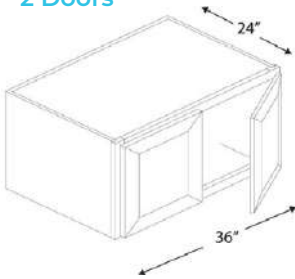

WALL FRIDGE CABINET

2 Doors

Name	Size	Wt
W361224	36w x 12h x 24d	33 lb
W361524	36w x 15h x 24d	38 lb
W361824	36w x 18h x 24d	39 lb
W362124	36w x 21h x 24d	50 lb
W362424	36w x 24h x 24d	67 lb