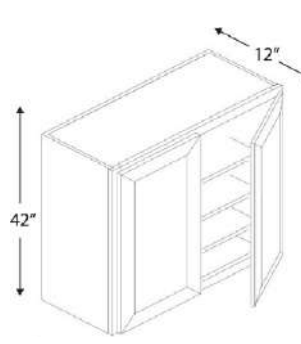

WALL CABINET 42" HIGH

2 Doors

Name	Size	Wt
W2442	24w x 42h x 12d	52 lb
W2742	27w x 42h x 12d	58 lb
W3042	30w x 42h x 12d	63 lb
W3342	33w x 42h x 12d	66 lb
W3642	36w x 42h x 12d	72 lb
W4242	42w x 42h x 12d	81 lb