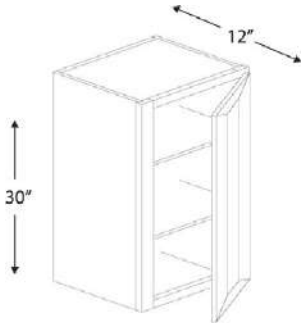

## WALL CABINET 18" HIGH

2 Doors

Name	Size	Wt
W3018	30w x 18h x 12d	29 lb
W3318	33w x 18h x 12d	31 lb
W3618	36w x 18h x 12d	33 lb

**WALL CABINET 21" HIGH**

2 Doors

Name	Size	Wt
<b>W3021</b>	30w x 21h x 12d	32 lb
<b>W3321</b>	33w x 21h x 12d	34 lb
<b>W3621</b>	36w x 21h x 12d	39 lb

**WALL CABINET 24" HIGH**

2 Doors

Name	Size	Wt
<b>W3024</b>	30w x 24h x 12d	39 lb
<b>W3324</b>	33w x 24h x 12d	43 lb
<b>W3624</b>	36w x 24h x 12d	44 lb

**WALL CABINET 30" HIGH**

1 Door

Name	Size	Wt
<b>W0930</b>	09w x 30h x 12d	23 lb
<b>W1230</b>	12w x 30h x 12d	26 lb
<b>W1530</b>	15w x 30h x 12d	30 lb
<b>W1830</b>	18w x 30h x 12d	33 lb
<b>W2130</b>	21w x 30h x 12d	35 lb

**WALL CABINET 30" HIGH**

2 Doors

Name	Size	Wt
<b>W2430</b>	24w x 30h x 12d	38 lb
<b>W2730</b>	27w x 30h x 12d	45 lb
<b>W3030</b>	30w x 30h x 12d	49 lb
<b>W3330</b>	33w x 30h x 12d	53 lb
<b>W3630</b>	36w x 30h x 12d	55 lb
<b>W4230</b>	42w x 30h x 12d	63 lb