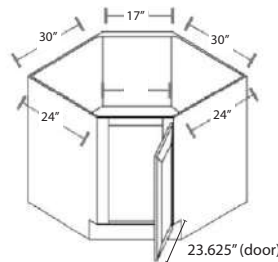

**BASE CABINET FULL HEIGHT DOOR**

**1 Door**

Name	Size	Wt
B09FHD	9w x 34.5h x 24d	45 lb

**BASE CABINET FULL HEIGHT DOOR**

**2 Doors**

Name	Size	Wt
B24FHD	24w x 34.5h x 24d	66 lb

**SINK BASE CABINET**

**2 Doors, 1 False Drawer**

Name	Size	Wt
SB24	24w x 34.5h x 24d	47 lb
SB27	27w x 34.5h x 24d	51 lb
SB30	30w x 34.5h x 24d	52 lb
SB33	33w x 34.5h x 24d	53 lb

**SINK BASE CABINET**

**2 Doors, 2 False Drawers**

Name	Size	Wt
SB36	36w x 34.5h x 24d	57 lb
SB42	42w x 34.5h x 24d	62 lb

**CORNER SINK BASE CABINET**

**1 Door**

Name	Size	Wt
CSB42	42w x 34.5h x 24d	72 lb

**FARM HOUSE SINK BASE CABINET**

**2 Doors**

Name	Size	Wt
FSM36	36w x 34.5h x 24d	57 lb