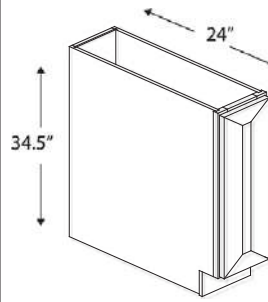

## 3-DRAWER BASE CABINET

Name	Size	Wt
DB12-3	12w x 34.5h x 24d	71 lb
DB15-3	15w x 34.5h x 24d	79 lb
DB18-3	18w x 34.5h x 24d	84 lb
DB21-3	21w x 34.5h x 24d	89 lb
DB24-3	24w x 34.5h x 24d	96 lb
DB30-3	30w x 34.5h x 24d	106 lb
DB36-3	36w x 34.5h x 24d	114 lb

\*Utensil Drawers hold up to 30lbs, Large Base Drawers hold up to 75lbs.

**2-DRAWER BASE CABINET**

Name	Size	Wt
2DB24	24w x 34.5h x 24d	86 lb
2DB30	30w x 34.5h x 24d	96 lb
2DB36	36w x 34.5h x 24d	107 lb

**BASE CABINET FULL HEIGHT DOOR**

**1 Door**

Name	Size	Wt
B09FHD	9w x 34.5h x 24d	45 lb

**BASE CABINET FULL HEIGHT DOOR**

**2 Doors**

Name	Size	Wt
B24FHD	24w x 34.5h x 24d	66 lb

**SINK BASE CABINET**

**2 Doors, 1 False Drawer**