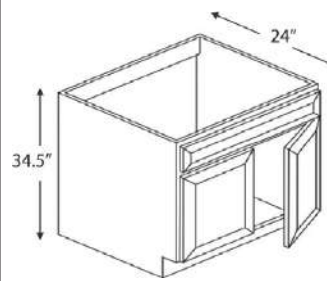

**BASE CABINET FULL HEIGHT DOOR**

**1 Door**

Name	Size	Wt
B09FHD	9w x 34.5h x 24d	45 lb

**BASE CABINET FULL HEIGHT DOOR**

**2 Doors**

Name	Size	Wt
B24FHD	24w x 34.5h x 24d	66 lb

**SINK BASE CABINET**

**2 Doors, 1 False Drawer**

Name	Size	Wt
SB24	24w x 34.5h x 24d	47 lb
SB27	27w x 34.5h x 24d	51 lb
SB30	30w x 34.5h x 24d	52 lb
SB33	33w x 34.5h x 24d	53 lb

**SINK BASE CABINET**

**2 Doors, 2 False Drawers**

Name	Size	Wt
SB36	36w x 34.5h x 24d	57 lb
SB42	42w x 34.5h x 24d	62 lb