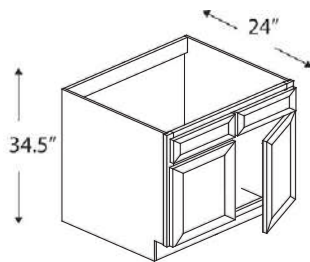

**BASE CABINET FULL HEIGHT DOOR**

**1 Door**

Name	Size	Wt
B09FHD	9w x 34.5h x 24d	45 lb

**BASE CABINET FULL HEIGHT DOOR**

**2 Doors**

Name	Size	Wt
B24FHD	24w x 34.5h x 24d	66 lb

**SINK BASE CABINET**

**2 Doors, 1 False Drawer**

Name	Size	Wt
SB24	24w x 34.5h x 24d	47 lb
SB27	27w x 34.5h x 24d	51 lb
SB30	30w x 34.5h x 24d	52 lb
SB33	33w x 34.5h x 24d	53 lb

**SINK BASE CABINET**

**2 Doors, 2 False Drawers**

Name	Size	Wt
SB36	36w x 34.5h x 24d	57 lb
SB42	42w x 34.5h x 24d	62 lb