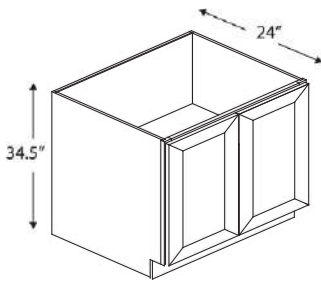

**BASE CABINET FULL HEIGHT DOOR**

**1 Door**

Name	Size	Wt
B09FHD	9w x 34.5h x 24d	45 lb

**BASE CABINET FULL HEIGHT DOOR**

**2 Doors**

Name	Size	Wt
B24FHD	24w x 34.5h x 24d	66 lb

**SINK BASE CABINET**

**2 Doors, 1 False Drawer**

Name	Size	Wt
SB24	24w x 34.5h x 24d	47 lb
SB27	27w x 34.5h x 24d	51 lb
SB30	30w x 34.5h x 24d	52 lb
SB33	33w x 34.5h x 24d	53 lb

**SINK BASE CABINET**

**2 Doors, 2 False Drawers**

Name	Size	Wt
SB36	36w x 34.5h x 24d	57 lb
SB42	42w x 34.5h x 24d	62 lb