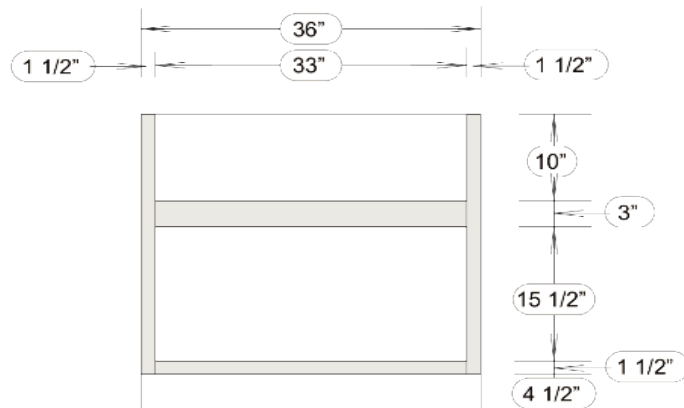

**CORNER SINK BASE CABINET**

**1 Door**

Name	Size	Wt
CSB42	42w x 34.5h x 24d	72 lb

**FARM HOUSE SINK BASE CABINET**

**2 Doors**

Name	Size	Wt
FSM36	36w x 34.5h x 24d	57 lb