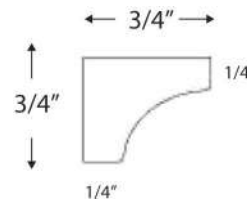

Name	Size
SM8	96" long

**BATTEN MOLDING**

Name	Size
SDM8	96" long

**QUARTER ROUND MOLDING**

Name	Size
QRM8	96" long

**OUTSIDE CORNER MOLDING**

Name	Size
OCM8	96" long

**COVE MOLDING**