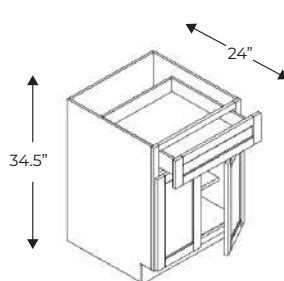

BASE CABINET

2 Doors, 1 Drawer

Name	Size	Wt
B24	24w x 34.5h x 24d	66 lb
B27	27w x 34.5h x 24d	71 lb
B30	30w x 34.5h x 24d	84 lb