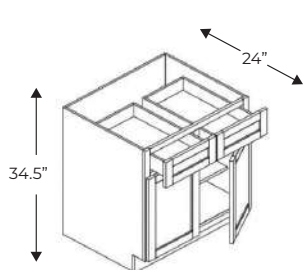

BASE CABINET

2 Doors, 2 Drawers

Name	Size	Wt
B33	33w x 34.5h x 24d	88 lb
B36	36w x 34.5h x 24d	92 lb
B42	42w x 34.5h x 24d	97 lb