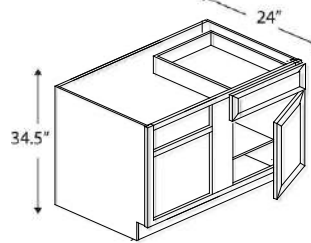

**CORNER SINK BASE CABINET**

**1 Door**

Name	Size	Wt
CSB42	42w x 34.5h x 24d	72 lb

**FARM HOUSE SINK BASE CABINET**

**2 Doors**

Name	Size	Wt
FSM36	36w x 34.5h x 24d	57 lb

## BASE LAZY SUSAN CABINET

2 Doors

Name	Size	Wt
BLS33*	33w x 34.5h x 24d	100 lb
BLS36	36w x 34.5h x 24d	113 lb

Door width - 10 3/4"

\*BLS33 - call to check availability

## BLIND CORNER BASE CABINET

1 Door, 1 Drawer

Name	Size	Wt
BBC36*	36w x 34.5h x 24d	75 lb
BBC42	42w x 34.5h x 24d	81 lb

Specify left or right

Minimum 3" pull from the wall and max with 6" pull when installed