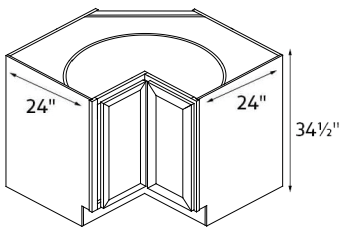

Name	Size	Wt
SB24	24w x 34.5h x 24d	47 lb
SB27	27w x 34.5h x 24d	51 lb
SB30	30w x 34.5h x 24d	52 lb
SB33	33w x 34.5h x 24d	53 lb

**SINK BASE CABINET**

**2 Doors, 2 False Drawers**

Name	Size	Wt
SB36	36w x 34.5h x 24d	57 lb
SB42	42w x 34.5h x 24d	62 lb

**CORNER SINK BASE CABINET**

**1 Door**

Name	Size	Wt
CSB42	42w x 34.5h x 24d	72 lb

**FARM HOUSE SINK BASE CABINET**

**2 Doors**

Name	Size	Wt
FSM36	36w x 34.5h x 24d	57 lb

## BASE LAZY SUSAN CABINET

2 Doors

Name	Size	Wt
BLS33*	33w x 34.5h x 24d	100 lb
BLS36	36w x 34.5h x 24d	113 lb

Door width - 10 3/4"

\*BLS33 - call to check availability