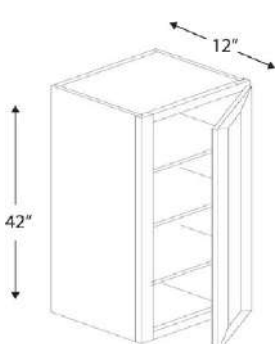

**WALL CABINET 36" HIGH**

1 Door

Name	Size	Wt
<b>W0936</b>	09w x 36h x 12d	26 lb
<b>W1236</b>	12w x 36h x 12d	30 lb
<b>W1536</b>	15w x 36h x 12d	32 lb
<b>W1836</b>	18w x 36h x 12d	37 lb
<b>W2136</b>	21w x 36h x 12d	41 lb

**WALL CABINET 36" HIGH**

2 Doors

Name	Size	Wt
<b>W2436</b>	24w x 36h x 12d	46 lb
<b>W2736</b>	27w x 36h x 12d	48 lb
<b>W3036</b>	30w x 36h x 12d	54 lb
<b>W3336</b>	33w x 36h x 12d	58 lb
<b>W3636</b>	36w x 36h x 12d	62 lb
<b>W4236</b>	42w x 36h x 12d	69 lb

**WALL CABINET 42" HIGH**

1 Door

Name	Size	Wt
<b>W0942</b>	09w x 42h x 12d	30 lb
<b>W1242</b>	12w x 42h x 12d	34 lb
<b>W1542</b>	15w x 42h x 12d	37 lb
<b>W1842</b>	18w x 42h x 12d	42 lb
<b>W2142</b>	21w x 42h x 12d	46 lb