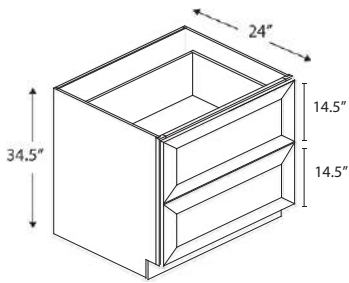

2-DRAWER BASE CABINET