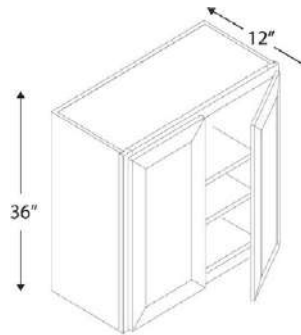

**WALL CABINET 30" HIGH**

2 Doors

Name	Size	Wt
<b>W2430</b>	24w x 30h x 12d	38 lb
<b>W2730</b>	27w x 30h x 12d	45 lb
<b>W3030</b>	30w x 30h x 12d	49 lb
<b>W3330</b>	33w x 30h x 12d	53 lb
<b>W3630</b>	36w x 30h x 12d	55 lb
<b>W4230</b>	42w x 30h x 12d	63 lb

**WALL CABINET 36" HIGH**

1 Door

Name	Size	Wt
<b>W0936</b>	09w x 36h x 12d	26 lb
<b>W1236</b>	12w x 36h x 12d	30 lb
<b>W1536</b>	15w x 36h x 12d	32 lb
<b>W1836</b>	18w x 36h x 12d	37 lb
<b>W2136</b>	21w x 36h x 12d	41 lb

**WALL CABINET 36" HIGH**

2 Doors

Name	Size	Wt
<b>W2436</b>	24w x 36h x 12d	46 lb
<b>W2736</b>	27w x 36h x 12d	48 lb
<b>W3036</b>	30w x 36h x 12d	54 lb
<b>W3336</b>	33w x 36h x 12d	58 lb
<b>W3636</b>	36w x 36h x 12d	62 lb
<b>W4236</b>	42w x 36h x 12d	69 lb